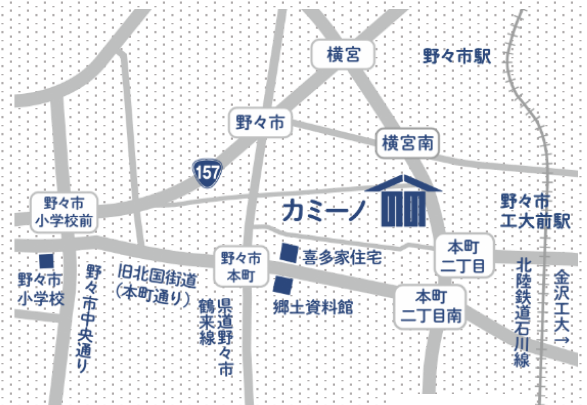

観光物産協会共催事業

- 11/26(木)魅惑のヤーコンタ食会 市内レストラン
- 11/29(日) bon marche 学びの杜ののいちカレード

※詳細は野々市市観光物産協会 HP をご覧ください

野々市市観光物産協会
野々市市本町 2-1-20
TEL 076-248-7332

1. 【イベント参加=4つのお願い】
- ①マスクの着用
  - ②ソーシャルディスタンスの確保
  - ③アプリ COCOA の活用
  - ④体調不良時は来場を控えてください