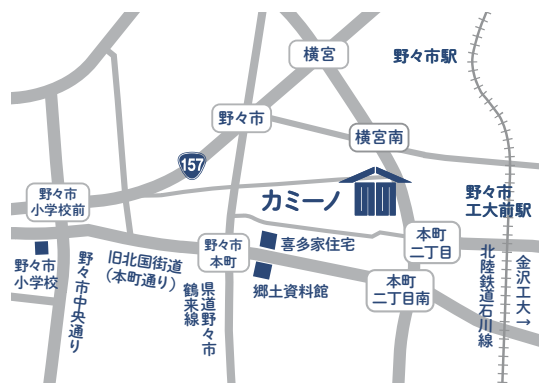

1の1 えん こども縁日 いち

8月23日(金) 24日(土) 25日(日)

時間：16:00～20:00

場所：にぎわいの里ののいちカミーノ

射的

わなび

わたがし

ヨーヨー
つり

千本つり

お問合せ

野々市市観光物産協会
野々市市本町 2-1-20
TEL 076-248-7332